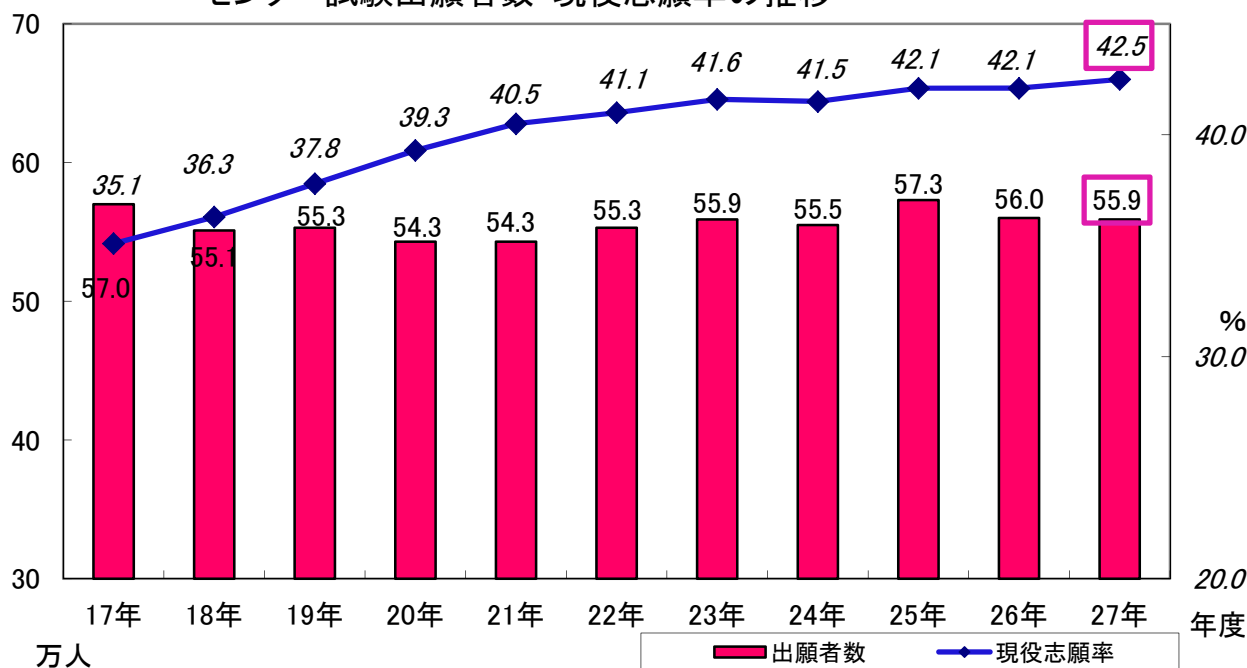

### 平成28年度大学入学者選抜大学入試センター試験について

6月、独立行政法人大学入試センターより「平成28年度大学入学者選抜大学入試センター試験実施要項について（通知）」（平成27年6月1日付）が通知されました。

大学入試センター試験は、毎年、1月中旬の2日間（今年度は平成28年1月16日〈土〉・17日〈日〉）、全国一斉に「大学入試センター」が実施する統一試験です。国公立大学の1次試験として利用されるものですが、現在では、私立大学も多数参加しています。平成16年度入試から短期大学での大学入試センター試験利用も可能になりました。平成28年度入試も、500校以上の大学、140校以上の短期大学が参加を予定しています。

高校3年生の大学入試センター試験志願率（現役志願率）は増加の一途をたどっており、全国の高校3年生の2.5人に1人が出願しています。

センター試験出願者数・現役志願率の推移

(大学入試センター発表資料)

### いよいよ出願開始です！

大学入試センター試験は難問奇問を排除した、良質な問題の確保を掲げており、実際の出題内容は「高校で学んだ基礎的学習内容が理解できているかを問うマーク式の試験」となっています。基本的には教科書を理解できていれば十分に対応できる内容です。今年度は、平成27年9月29日〈火〉～10月9日〈金〉の期間内に学校を通して出願します。

大学入試センター試験の正解と配点は「大学入試センター」から公表され、インターネ

ットや新聞等で掲載されます。大学入試センター試験翌日に自分の解答を正解と照合し、科目ごとの得点や合計点を知り（自己採点）、学校や予備校・インターネットなどを通じて志望校の合格可能性を判定します。そして、自己採点集計の結果や公表された平均点等から出願校を最終的に決定します。

大学入試センター試験は、生徒の皆さんの可能性を広げるテストです。積極的に受験してください。

平成 28 年度入試の時間割：1 月 16 日〈土〉、1 月 17 日〈日〉